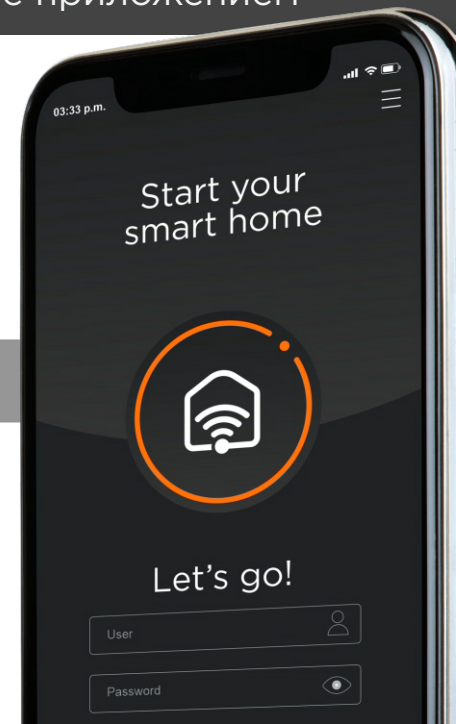

КОРОТКО О CONNECTED HOME

Мировая статистика

1.5M

КРАЖ/
ГОД

5M+

ПРОТЕЧЕК/
ГОД

300M

ЗАБЫТЫХ
ВКЛЮЧЕННЫХ
УСТРОЙСТВ/ДЕНЬ

ЗАБОЛЕВАНИЯ
ЛЕГКИХ

В ТОПЕ
ЗАБОЛЕВАНИЙ

- ✓ Детектор протечки
- ✓ Детектор дыма
- ✓ Мониторинг качества воздуха
- ✓ Видеонаблюдение
- ✓ Режим безопасности
- ✓ Функция “Выключить все”
- ✓ Управление приложением

Безопасность Бережливость Комфорт Здоровье